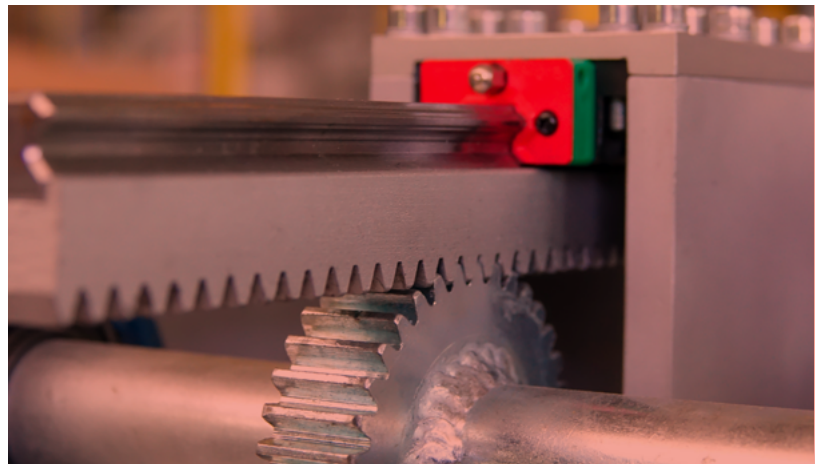

Además también realizamos:

- **Reingeniería de procesos** para sistemas que han dejado de ser eficientes, adaptándolos a nuevas especificaciones.
- **Optimización de instalaciones** automáticas para mejoras de tiempos de ciclo, nuevas referencias o traslados.
- **Asistencia remota** para la resolución de incidencias en el menor tiempo posible.
- **Monitorización de procesos** integrando la plataforma INSER-IoT en su línea previamente automatizada.

Nuestra propuesta de valor

Soporte telefónico inmediato para todos y cada uno de nuestros clientes, incluyendo diagnóstico y reparación **remota** siempre que sea posible.

Equipo altamente cualificado capaz de resolver con agilidad incidencias en variedad de equipos automatizados.

Tiempo de parada mínimo. Nuestros técnicos están seriamente comprometidos para procurar el menor tiempo de parada aplicando todos los medios a disposición para tal objetivo.

“ El nivel de fidelización que alcanzamos evidencia el alto grado de satisfacción de quienes confían en nuestro equipo ”

Jon Ander de Léniz
Director - Inser Services